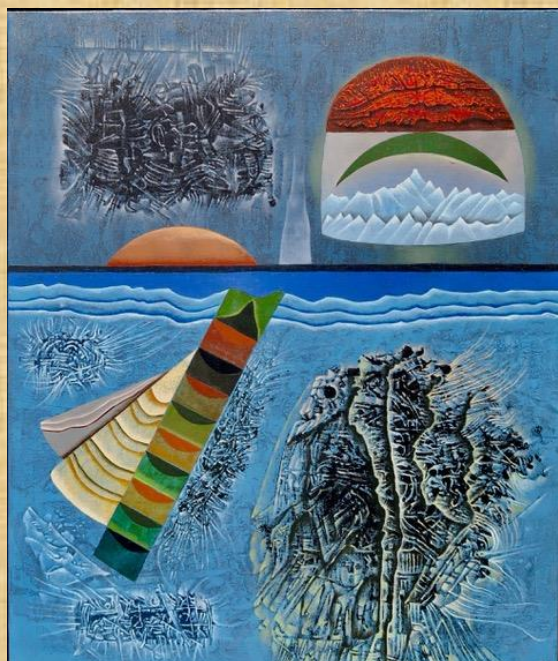

Les mirages d'Ulysse (2021) ▲

Enigme littorale (2020) ▲

Jacques Lacomblez

## Voyage du retour

Le 25 mars 2022, Jacques Lacomblez qui fréquenta assidûment La Fleur en Papier Doré a fêté ses 88 ans. Un artiste polymorphe dont la Galerie Quadri à Forest offre l'occasion de porter un regard sur l'œuvre à travers ses dernières créations.

Du 23 mars au 23 avril 2022, Ben Durant de la galerie Quadri présente les dernières œuvres de Jacques Lacomblez. En tout, une bonne vingtaine de toiles ou de papiers. Pour les œuvres sur papier, il utilise aussi bien le grattage que l'estampage. Le hasard est invité dans certaines créations lorsqu'il recourt à la technique de la tache travaillée.

Avec des titres comme « Énigme littorale », « Métamorphose du pays familier » ou « Les mirages d'Ulysse », le peintre propose une véritable regard dans son œuvre en visitant le mythe du retour d'Ulysse dans sa patrie. On retrouve des paysages fantasmés, des mondes larvaires, des strates. Une peinture grouillante de vies.